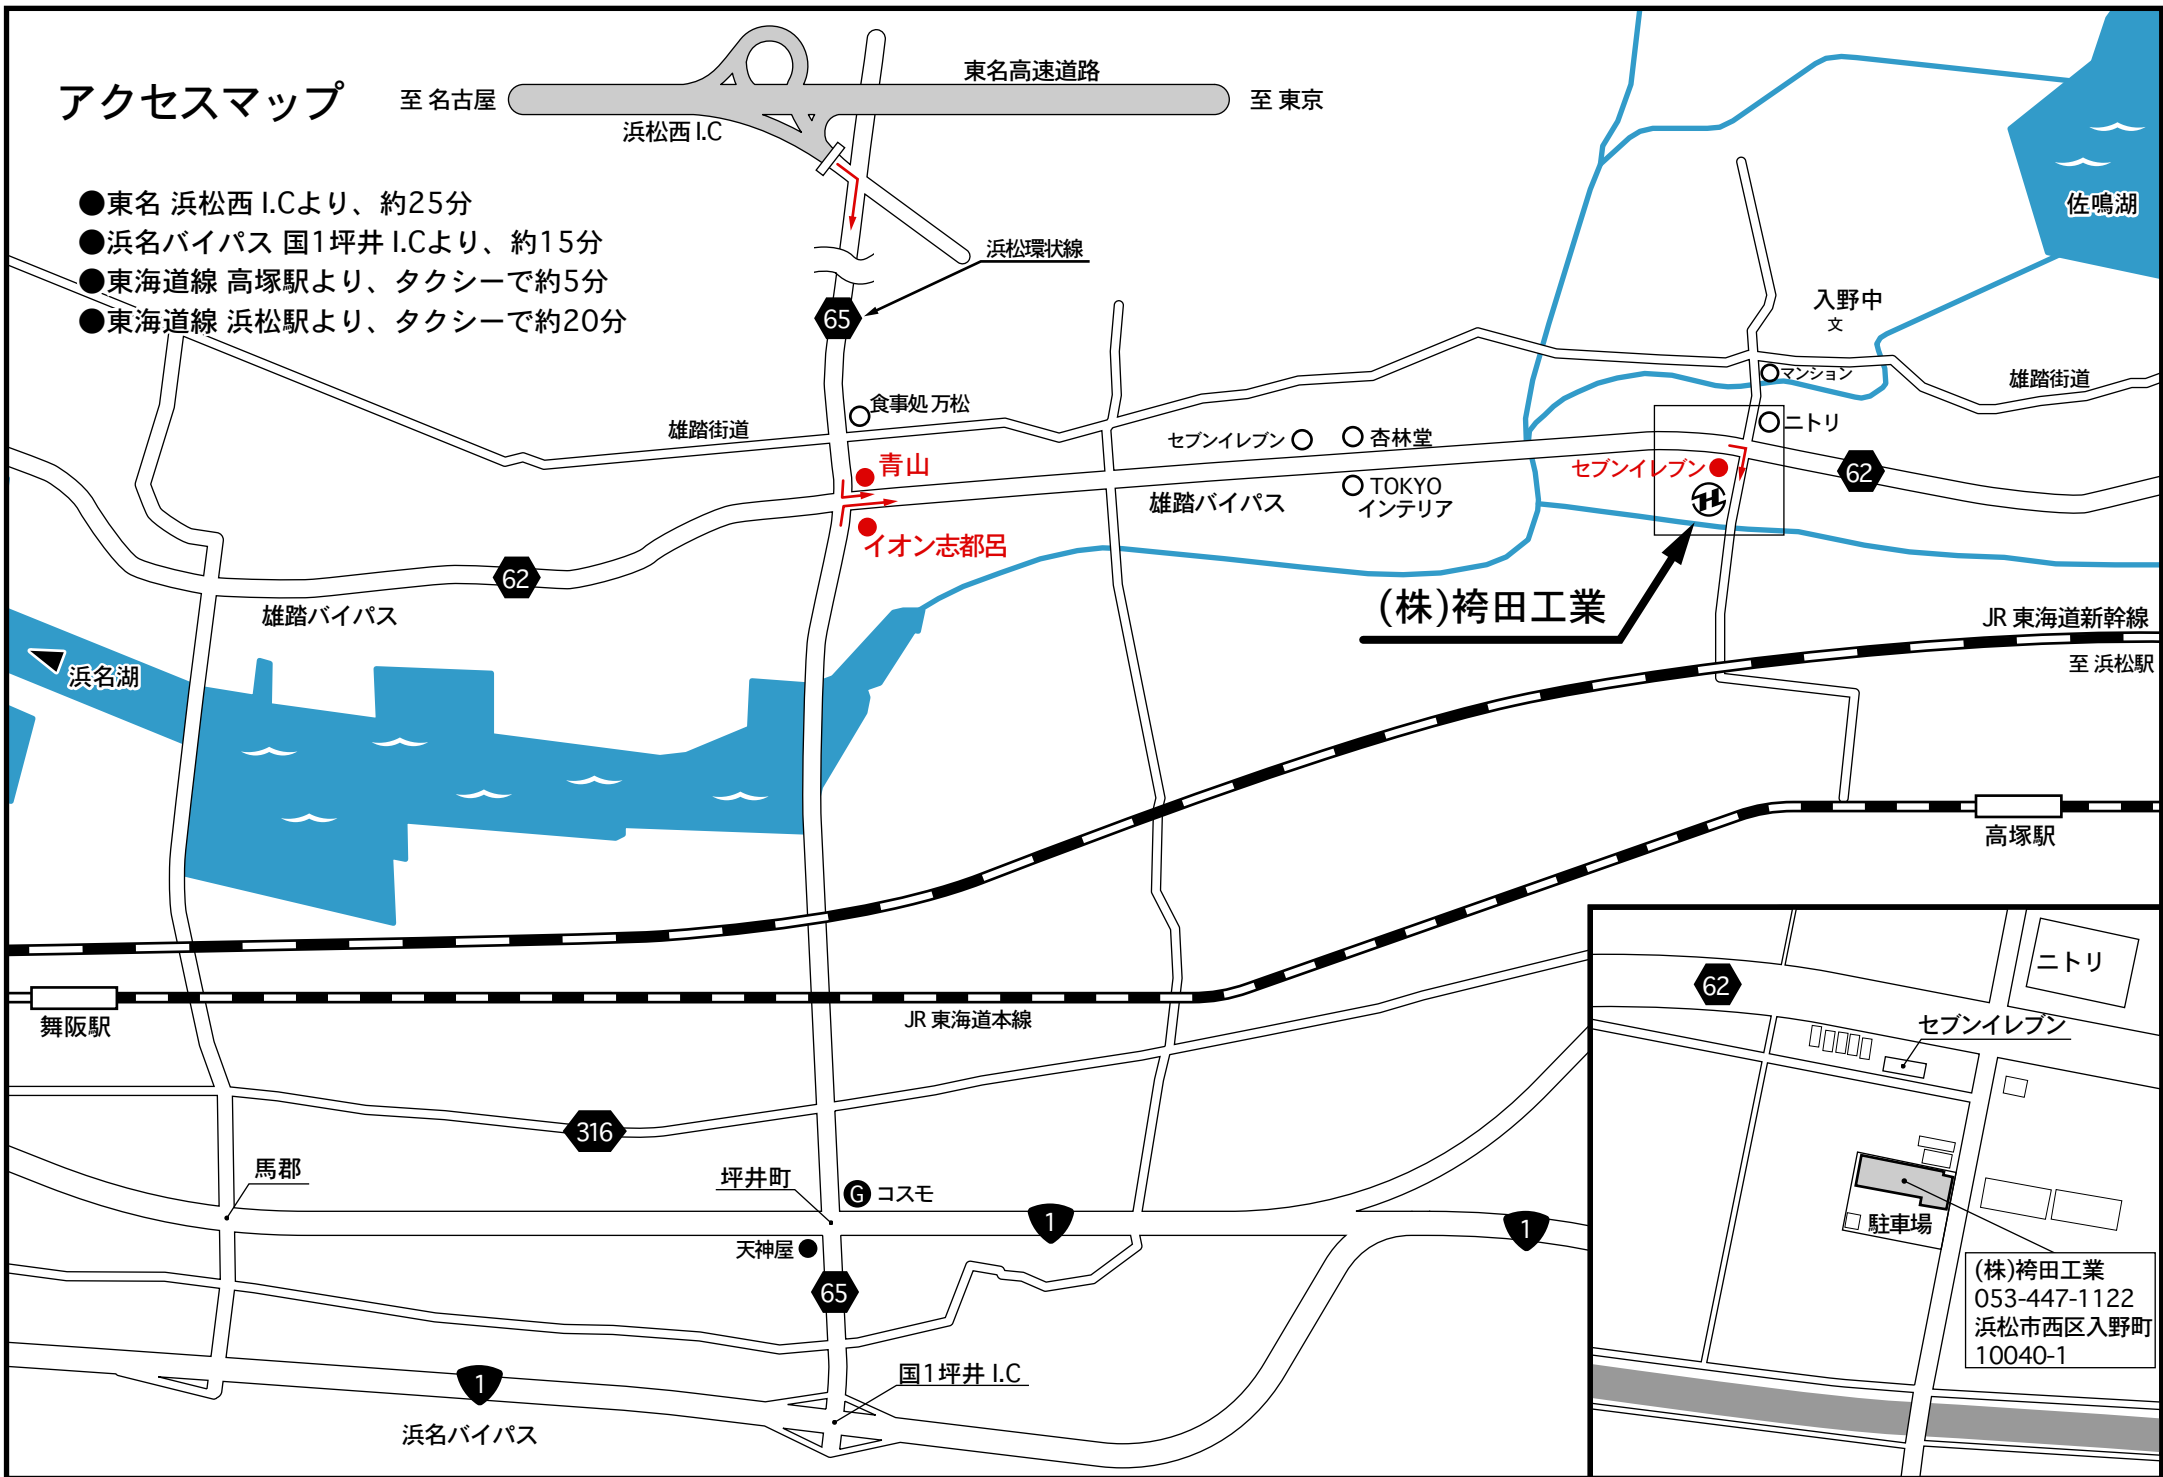

アクセスマップ

至名古屋 東名高速道路 至東京

- 東名 浜松西 I.C.より、約25分
- 浜名バイパス 国1坪井 I.C.より、約15分
- 東海道線 高塚駅より、タクシーで約5分
- 東海道線 浜松駅より、タクシーで約20分

(株)袴田工業
053-447-1122
浜松市西区入野町
10040-1